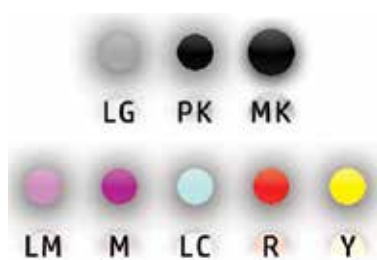

Оригинальные фоточернила HP Vivid

Выполняйте широкий спектр заданий печати — от фоторепродукций и POS-материалов до чертежей и даже носителей с подсветкой с насыщенным черным фоном. С помощью **фоточернил HP Vivid** вы добьетесь потрясающих результатов. Фоточернила HP Vivid подаются печатающими головками HP 771, которые разработаны для обеспечения точной подачи особенно мелких капель на высокой скорости. Каждая печатающая головка печатает 2 цвета с 1056 соплами на цвет.

Благодаря **хроматическим красным чернилам HP** система печати HP Designjet обеспечивает широкий цветовой охват, необходимый для получения ярких цветов и глубокого, насыщенного черного цвета и по-настоящему фотореалистичного качества изображений.

Высокогляnceвая **однородная бумага** позволяет получать результаты профессионального качества. Благодаря широкому спектру черных и серых оттенков с плавными, незаметными переходами, настоящим серым цветом и насыщенным, плотным черным цветом можно печатать черно-белые изображения высочайшего качества. Эти распылители обладают исключительной долговечностью и не выцветают внутри помещений, в витринах и вдали от прямого солнечного света⁴.

Фоточернила HP Vivid